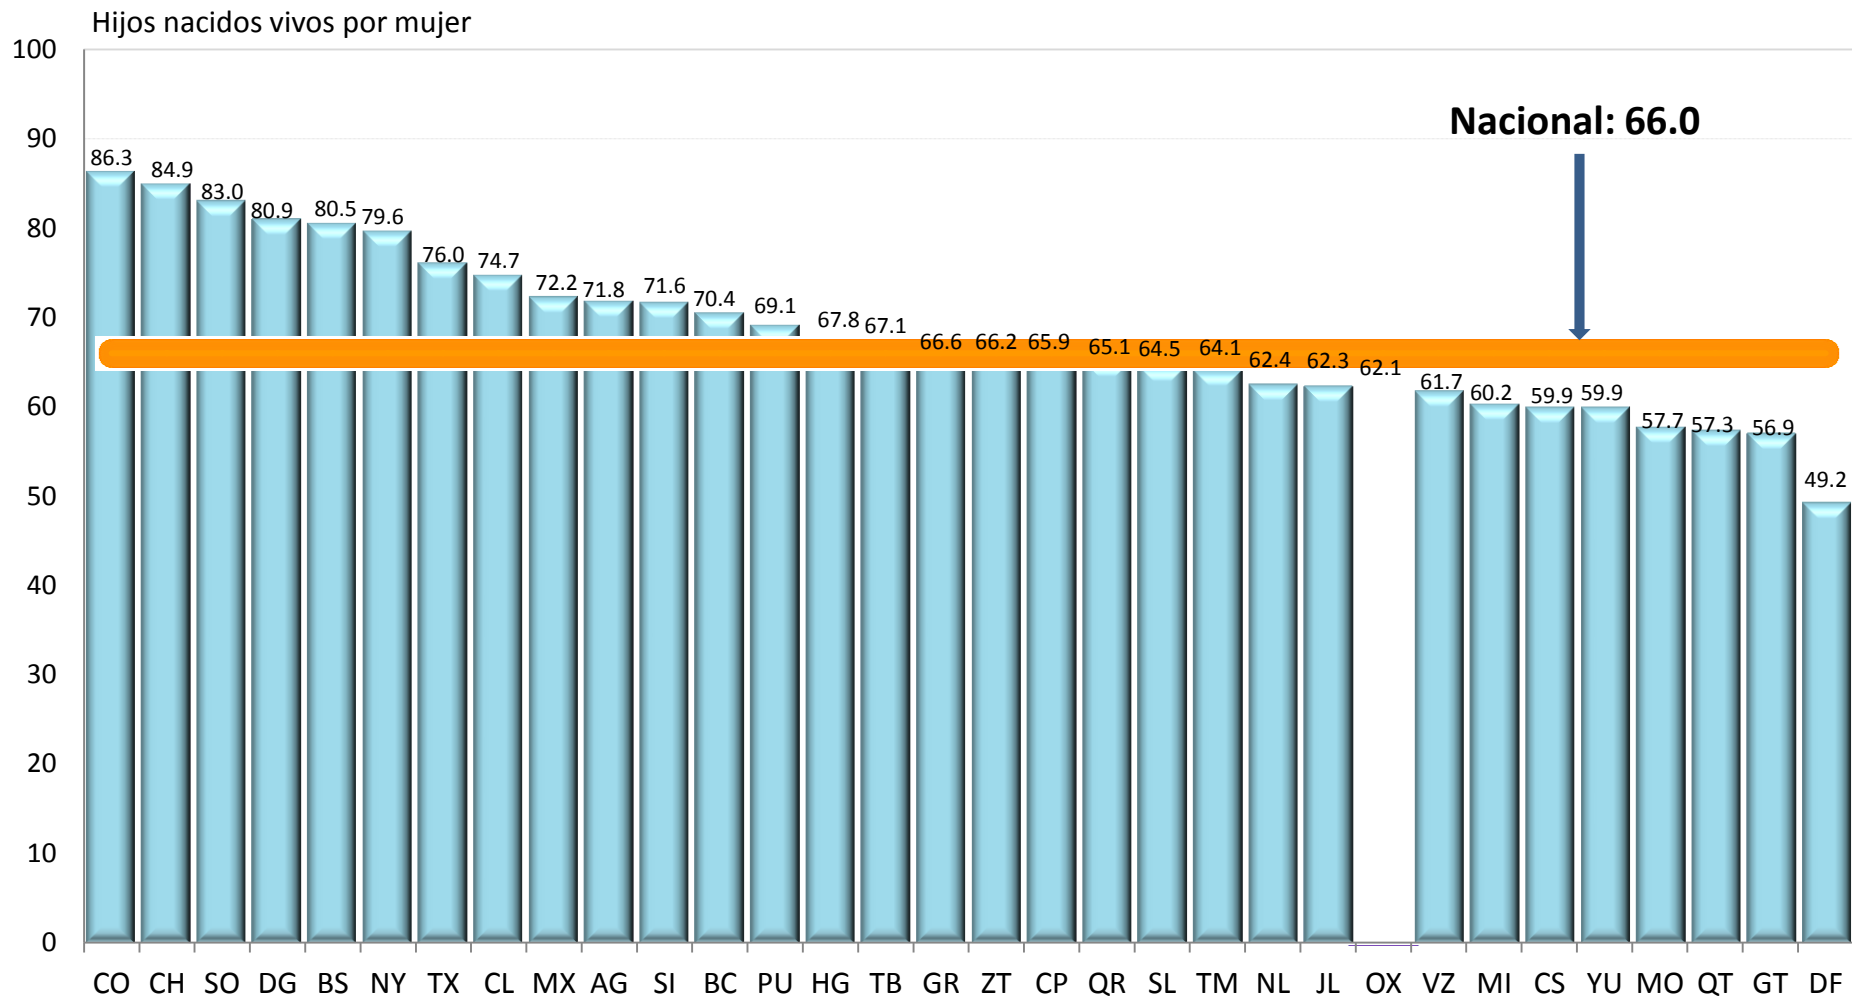

Tasa de fecundidad adolescente por entidad federativa, 2013

Fuente: Estimaciones del CONAPO con base en las proyecciones de población 2010-2030.